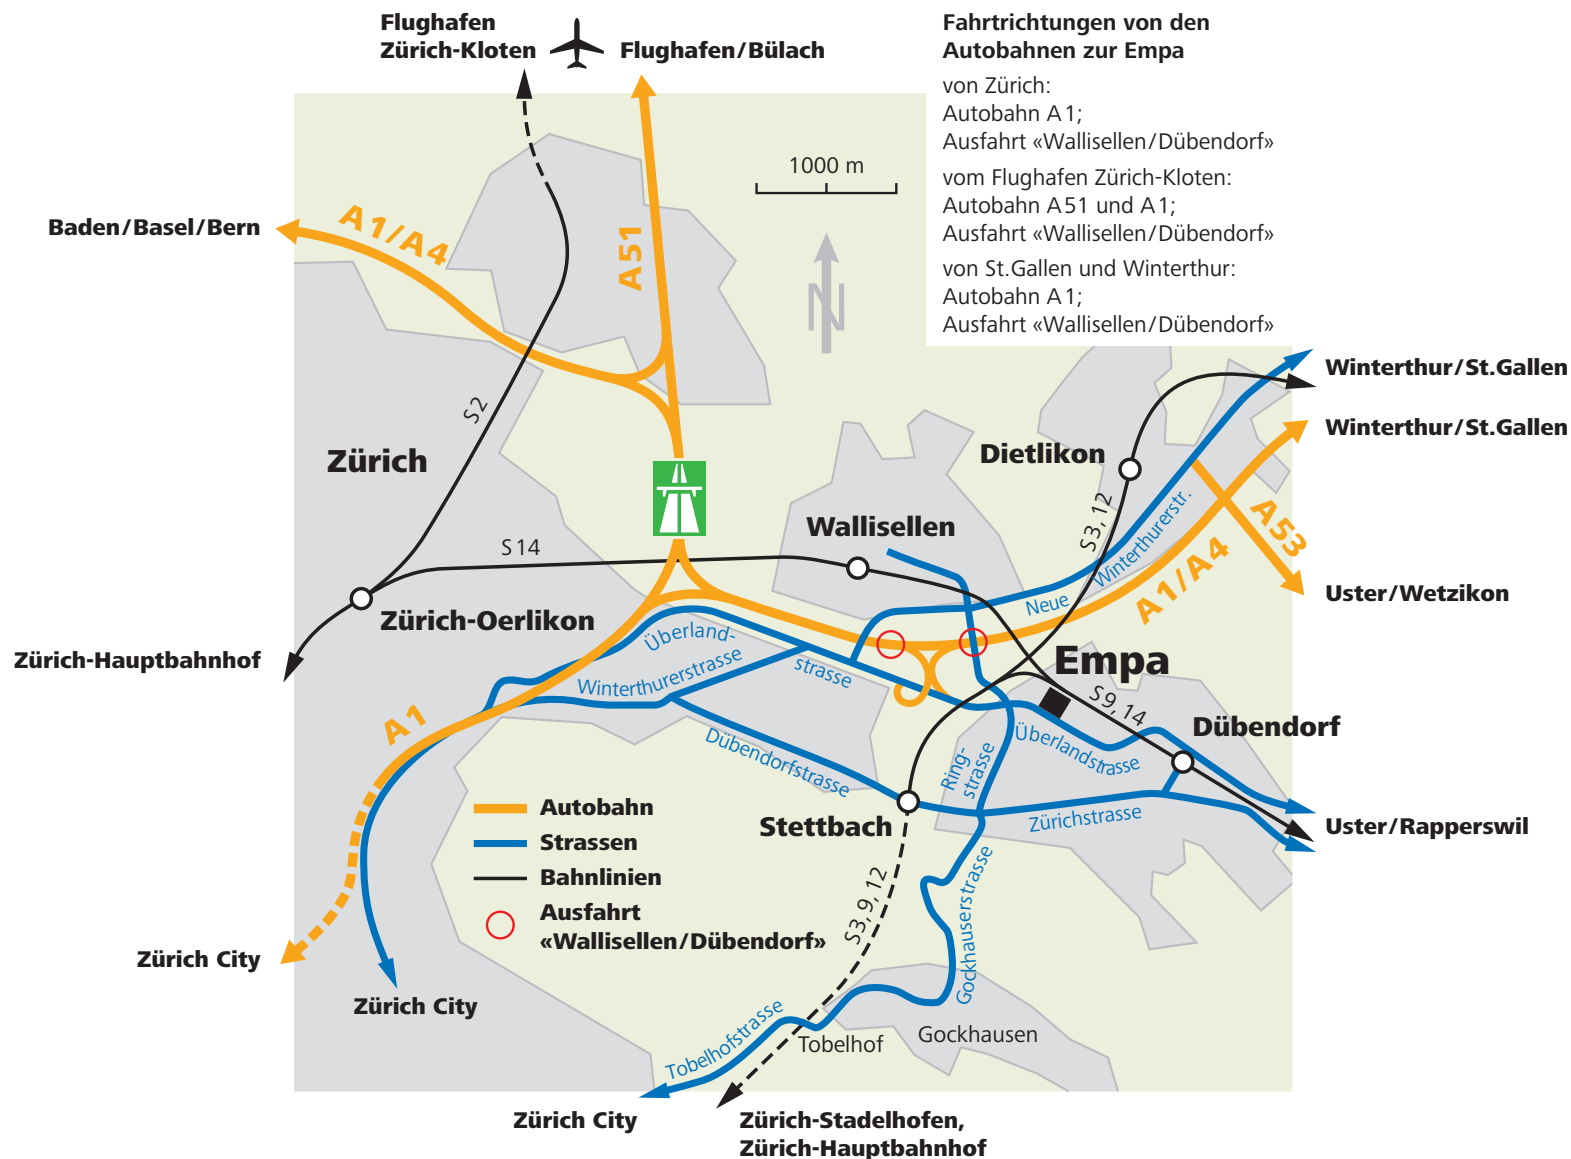

Wichtigste Verbindungen zur Empa Standort Dübendorf (grossräumig)

Empa

Materials Science and Technology

Überlandstrasse 129
CH-8600 Dübendorf
Telefon +41 58 765 11 11
Telefax +41 58 765 11 22
www.empa.ch

Adresse für Navigationssystem:
Eduard-Amstutz-Strasse,
8600 Dübendorf

- Bushaltestelle
- Haltestelle Glattalbahn
- Fussweg von/zum Bahnhof
Dübendorf 10 min, Stettbach 20 min