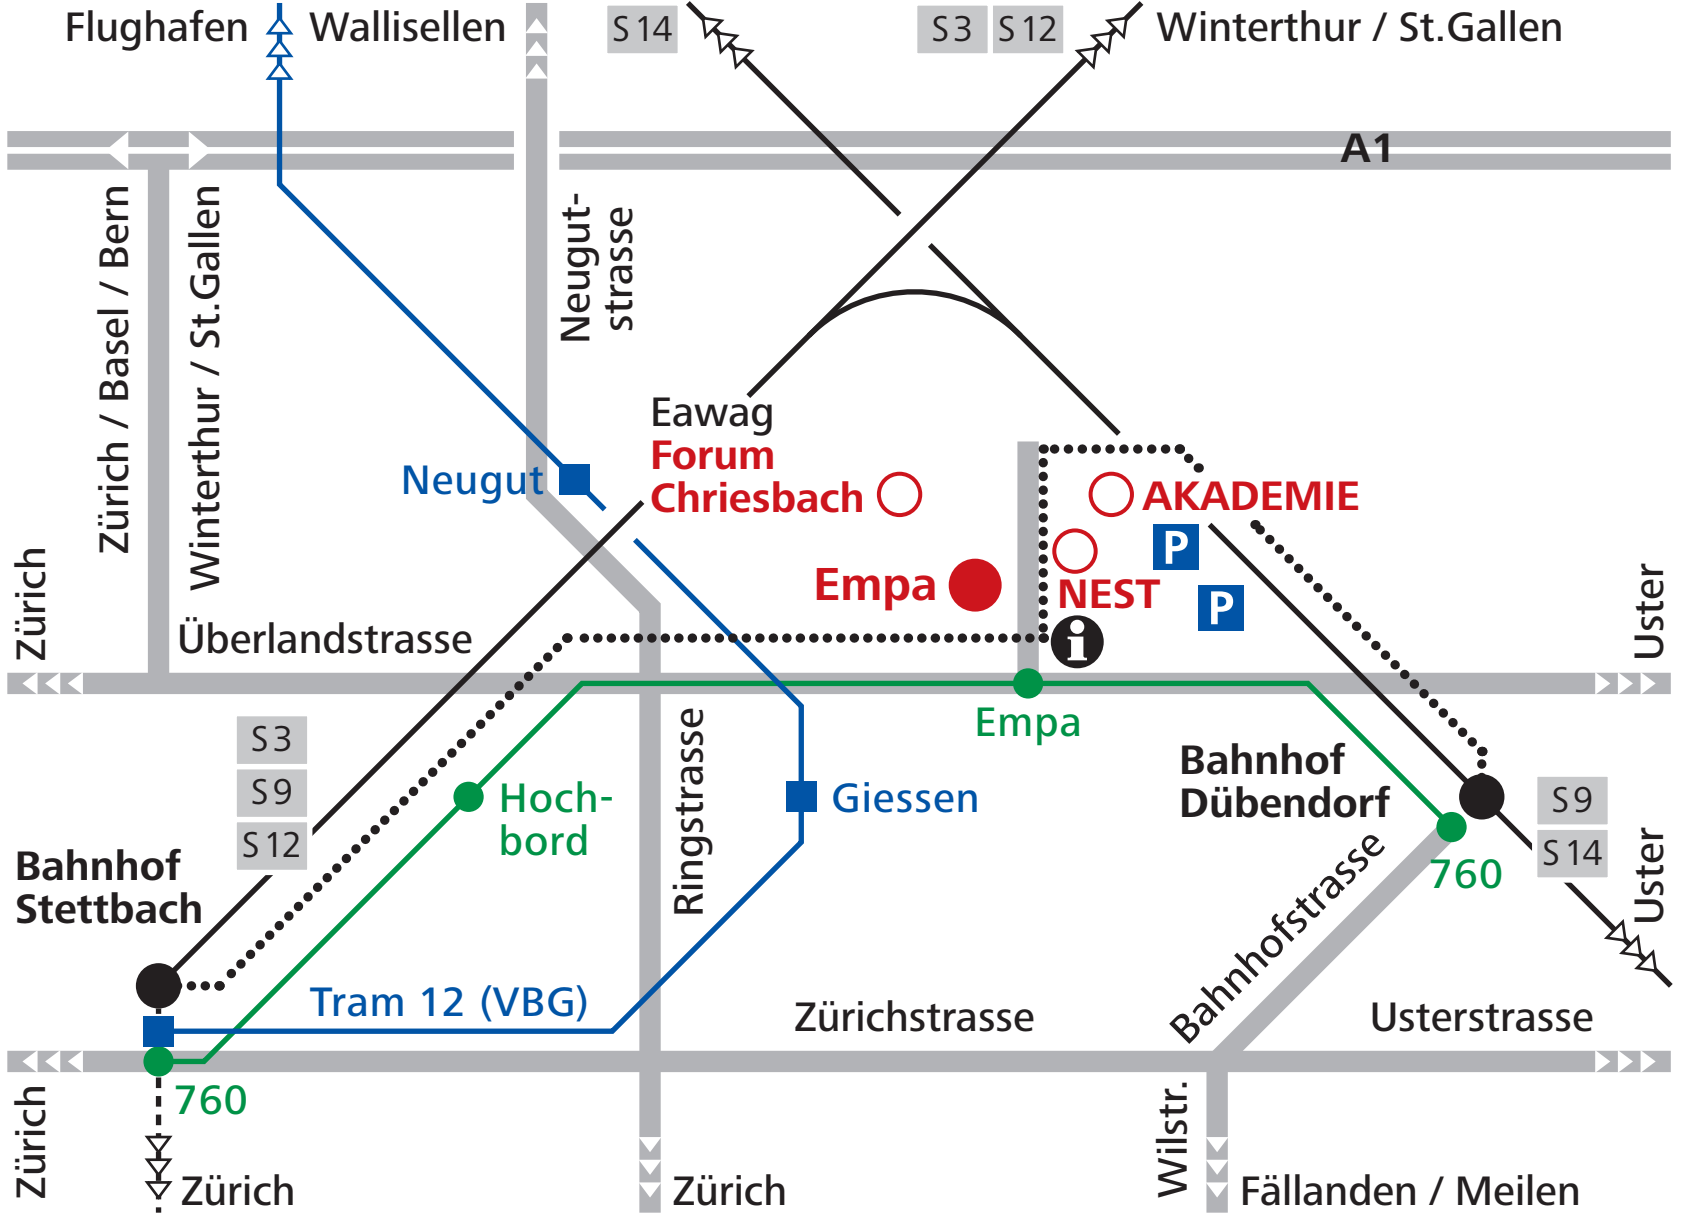

Adresse für Navigationssystem:
Eduard-Amstutz-Strasse,
8600 Dübendorf

- Bushaltestelle
- Haltestelle Glattalbahn
- Fussweg von/zum Bahnhof
Dübendorf 10 min, Stettbach 20 min